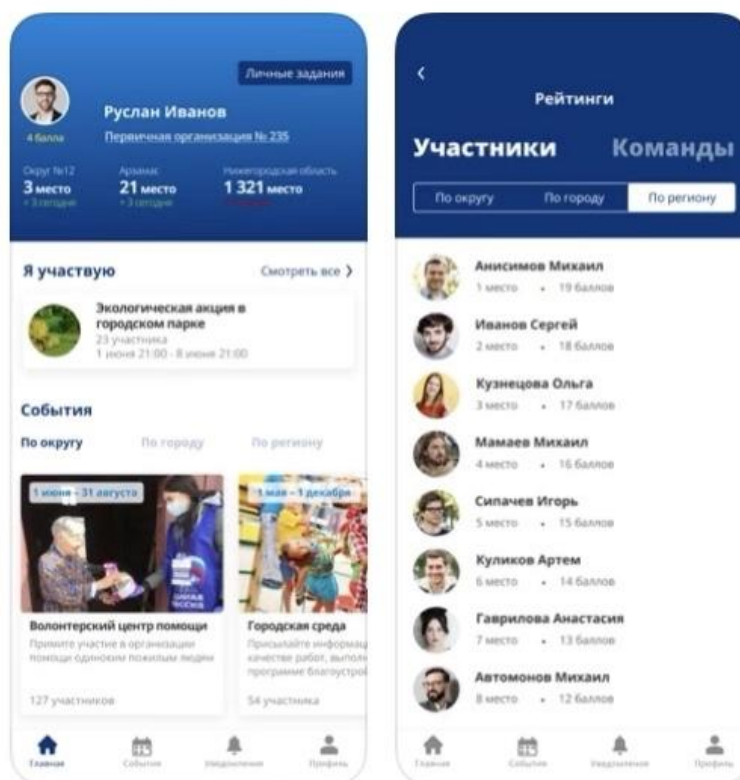

Инструкция по установке и регистрации в мобильном приложении ВВЕРХ

1. Прежде чем приступить к регистрации необходимо скачать приложение ВВЕРХ на мобильный телефон. Чтобы скачать приложение, нужно зайти в «App Store» (если у Вас ios) или Google Play (если у Вас android), вбить в поисковике название приложения – ВВЕРХ, и скачать его.

Вверх

Приложение для роста в парт...

★★★★☆ 38

ОТКРЫТЬ

2. Открываем приложение и приступаем к краткому ознакомлению с ним. После изучения каждой картинки нажимаем «Дальше». Когда дойдете до самой последней картинке с краткой информации о приложении нужно нажать на «Готово» в правом нижнем углу.

*если приложение ВВЕРХ запросило доступ к геопозиции, нужно его предоставить. Геопозиция будет необходима для участия в некоторых оффлайн-событиях приложения.

ВВЕРХ

Приложение для актива «Единой России»