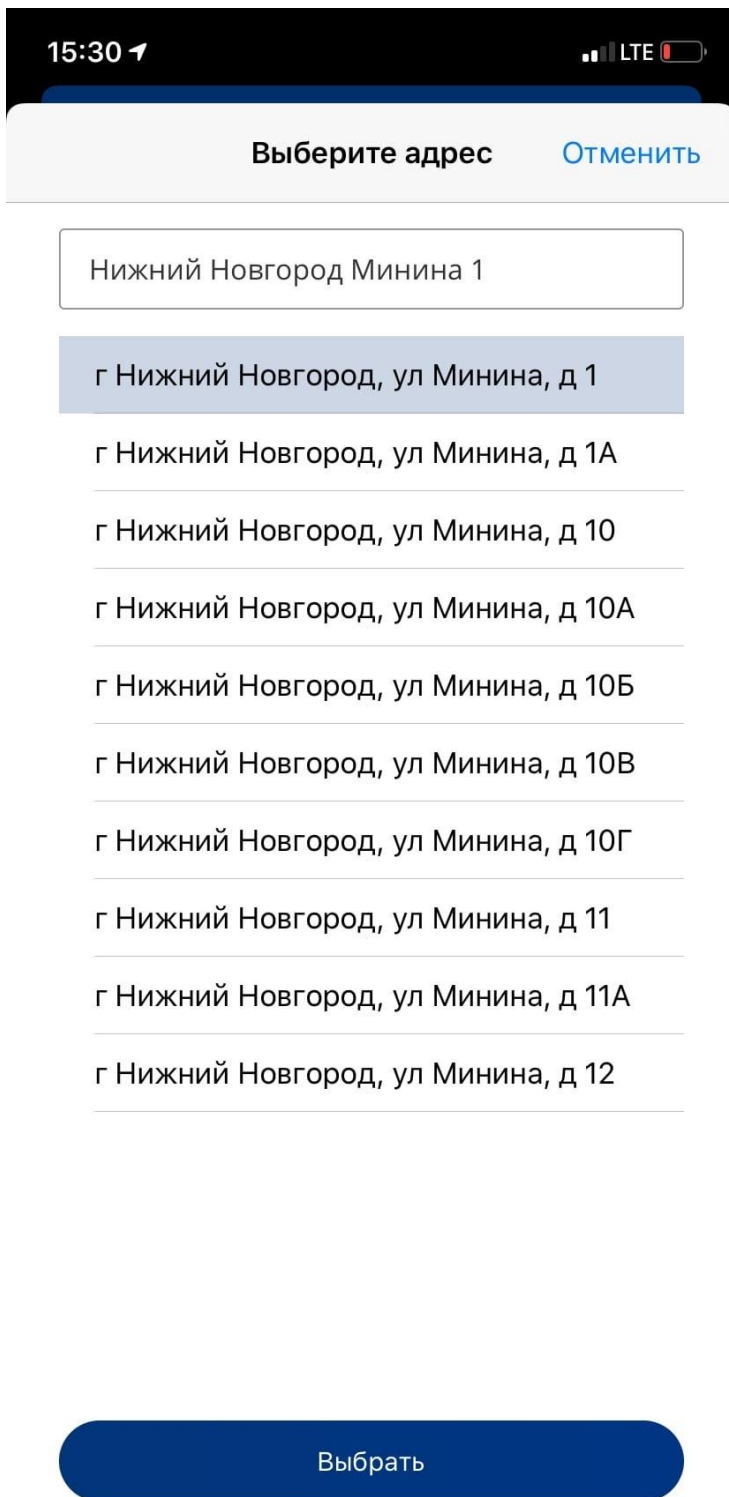

[Политика конфиденциальности](#)

Система идентификации
©2015-2021, Партия "Единая Россия".
Все права защищены.

ОБРАТНАЯ СВЯЗЬ

7. Вводим свой адрес: населенный пункт, улицу, номер дома (на картинке ниже пример). Находим нужный адрес и нажимаем «Выбрать».

15:30

LTE

АННА
ШИПКОВА

Правила

1
балл

Выбрать команду

г Нижний
Новгород

Нижегородская обл